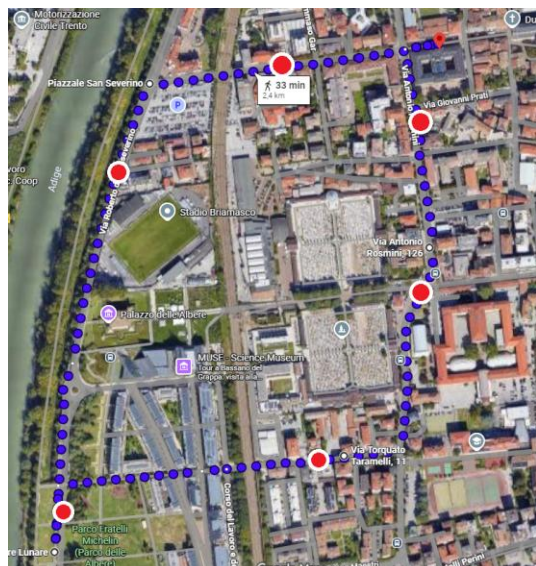

LEGAMBIENTE
Circolo di Trento

**UNIVERSITÀ
DI TRENTO**

Dipartimento di
Ingegneria Civile, Ambientale e Meccanica

Passeggiata esplorativa

Monitoraggio ambientale partecipato

Venerdì 10 aprile 2026 ore 14.15

Parco del Muse

Faremo una bella passeggiata e, contemporaneamente, un monitoraggio ambientale partecipato (condizioni visive e acustiche, qualità dell'aria, temperatura e umidità) con contestuale raccolta di dati soggettivi da parte di partecipanti dei paesaggi visivi, termici, sonori e olfattivi. I partecipanti sono pregati di iscriversi utilizzando il seguente link (o il QR code a destra)

<https://forms.gle/3Mb12PA4LHcDzCh37>

Programma

- Partenza ore 14.30 parco del del Muse
- Arrivo ore 16.30 al punto di partenza
- In conclusione, **breve dibattito** con la partecipazione di
 - **Paolo Bortolotti** (Responsabile Ambiente Ordine dei Medici)
 - **Giulia Lamberti** (Università di Pisa)
 - **Simone Torresin** (Università di Trento)
 - **Luca Zaniboni** (Technical University of Denmark)

Iniziativa dell'ambito del progetto MAP-TN
con il contributo di